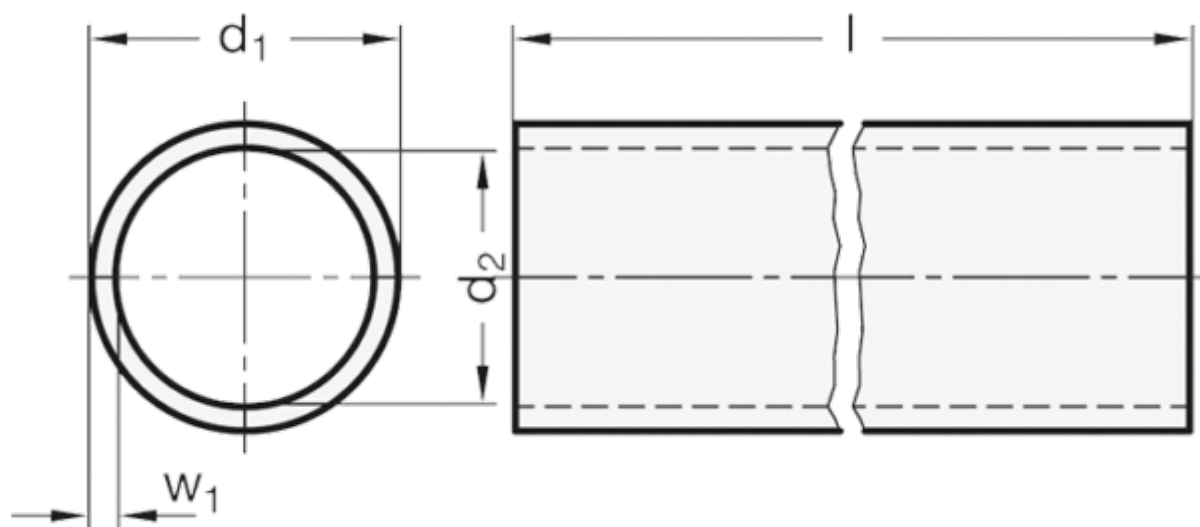

Varenummer: 20990ALD402000EL  
Beskrivelse: E+G GN 990 Rundt konstruktionsrør  
GN 990-AL-D40-2000-EL

## Mål

$d_1$	= D40 +0.15/-0.25
$d_2$	= 34
$l \pm 0.5$	= 2000
Vægt i (g)	= 1886
$w_1$	= 3